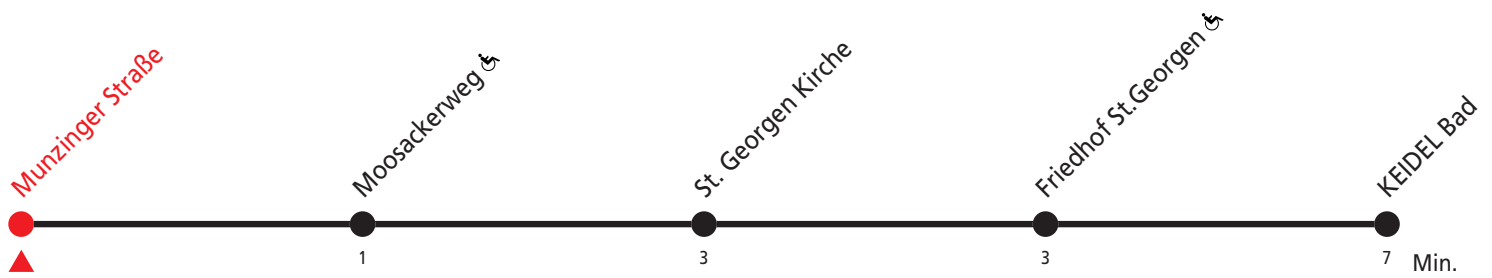

## Munzinger Straße → KEIDEL Bad

Montag - Freitag		Samstag		Sonn- und Feiertag	
6	22 57	6		6	
7	27 57	7	53	7	52
8	27 57	8	23 57	8	12 52
9	27 57	9	27 57	9	21 51
10	27 57	10	27 57	10	22 51
11	27 57	11	27 57	11	21 52
12	27 57	12	27 57	12	21 51
13	27 57	13	27 57	13	22 52
14	27 57	14	27 57	14	22 52
15	27 57	15	27 57	15	22 52
16	27 57	16	27 57	16	22 52
17	27 57	17	30	17	22 52
18	27 51	18	00 30	18	22 52
19	21 46	19	00 21 51	19	22 52
20	16 46	20	20 50	20	22 52
21	22 52	21	22 52	21	22 52
22	22 52	22	22 52	22	22 52
23	22	23	22	23	22

# 35

Gültig ab 10.12.2017

## Munzinger Straße → Munzingen

900

1 = fährt über Tiengen/Munzingen bis Schallstadt Bahnhof  
2 = bedient Freiburger Landstraße

3 = bis Bahlinger Straße  
4 = bedient KEIDEL Bad

5 = nur an Schultagen

6 = bis Apotheke