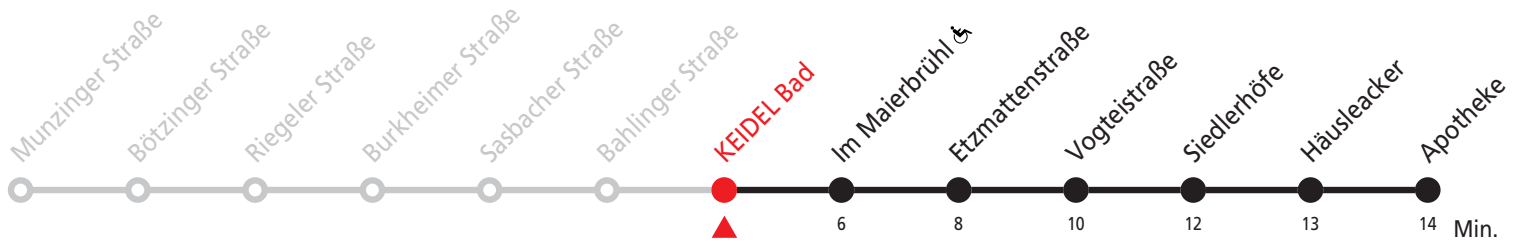

Montag - Freitag		Samstag		Sonn- und Feiertag	
6	36	6		6	
7	06 36	7		7	
8	06 36	8	06 36	8	00 29 59
9	06 36	9	05 35	9	29 59
10	06 36	10	05 35	10	29 59
11	06 36	11	05 35	11	29 59
12	06 36	12	05 35	12	29
13	06 36	13	05 35	13	02 32
14	06 36	14	05 35	14	02 32
15	06 36	15	05 35	15	02 32
16	06 36	16	05 35	16	02 32
17	06 36	17	08 38	17	02 32
18	06 36	18	08 38	18	02 32
19	03 33 54	19	08 29 59	19	02 32
20	24 59	20	29	20	02 30
21	30	21	00 30	21	00 30
22	00 30	22	00 30	22	00 30
23	00 30	23	00 30	23	00 30

35

Gültig ab 10.12.2017

KEIDEL Bad → Munzingen

900

Montag - Freitag

6 04₁

1 = fährt über Tiengen/Munzingen bis Schallstadt Bahnhof